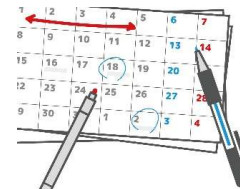

このように、実力テストや懇談を乗り越えて、進路が決まっていくことになります。また、しつこくなってしまうかもしれませんが、学校説明会やオープンスクールにも複数参加することをお勧めします。SNSの「TikTok で面白そうだったからこの学校に進学したい!」…みたいな理由ではなく、実際に行ってみて雰囲気や様子も確認してみる必要があるからです。

意外とあっという間の一年間。上記の予定以外にもすべきことはたくさんあります。受験日まであと何日くらいあるか数えてみてください。その残り日数を知って、どのように計画を立てていきますか?時間をかけてよく考えてみてね。