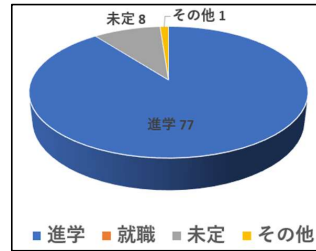

## ☆進路アンケートの結果について

5/25(月)の朝学活に進路アンケートを実施しました(回答者86名)。目的は、現在の進路に対する意識調査です。また、進路アンケートを通して、学年の生徒全体でどんな学校に興味をもっているか把握し、学校説明会やオープンスクール等への参加の声掛けを行いたいと考えています。今回の結果を参考にお家で保護者の方と進路について話をし、進学先を決めるにあたり自分は何を大切にしたいのか考えるきっかけになったらうれしいです。

### 1. 卒業後の進路についてどのように考えていますか

86名中77名の生徒が「進学」を希望しているようです。また、未定である生徒については、「卒業後にどんな進路があるのか分からない」と答えた生徒が複数いました。今後の進路学習などで一緒に学んでいきましょう。今回は「就職」を希望する生徒はいませんでしたが今後、就職を希望することになった場合、職業選択の仕方や働きながら高卒資格を取得する方法などをこれから学んでいきましょう。