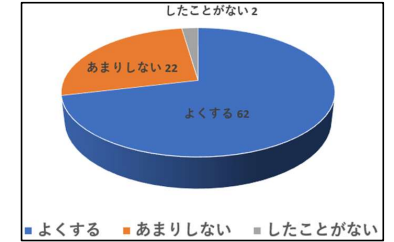

## ☆進路アンケートの結果について

5/25(月)の朝学活に進路アンケートを実施しました(回答者86名)。目的は、現在の進路に対する意識調査です。また、進路アンケートを通して、学年の生徒全体でどんな学校に興味をもっているか把握し、学校説明会やオープンスクール等への参加の声掛けを行いたいと考えています。今回の結果を参考にお家で保護者の方と進路について話をし、進学先を決めるにあたり自分は何を大切にしたいのか考えるきっかけになったらうれしいです。

### 1. 卒業後の進路についてどのように考えていますか

86名中77名の生徒が「進学」を希望しているようです。また、未定である生徒については、「卒業後にどんな進路があるのか分からない」と答えた生徒が複数いました。今後の進路学習などで一緒に学んでいきましょう。今回は「就職」を希望する生徒はいませんでしたが今後、就職を希望することになった場合、職業選択の仕方や働きながら高卒資格を取得する方法などをこれから学んでいきましょう。

### 2. 目標となる学校や進路先(希望が多かった高校)

公立	岸和田	和泉	鳳	久米田
	住吉	日根野	貝塚南	貝塚
	岸和田産業	貝塚	佐野工科	
私立	羽衣学園	大阪体育大学浪商		

※他にも様々な高校希望がありました。

私立の高校はコースなども確認しておきましょう。高校卒業後に目指す進学先や3年間の学習課程が異なります。また、大阪体育大学浪商は来年度以降、5つのコースから4つのコースに変更になります。他の学校でも、コース変更はないかチェック!!

### 3. 進路選択について家族と話しますか

多くの生徒がお家で進路について話ができているようです。

よく話をする内容としては下の内容が多かったです。

- ・進路先をどうするか ・将来の仕事
- ・オープンスクールはいつ参加するのか
- ・入学の条件 ・部活動について
- ・入試問題 ・内申点 ・自分の適性のある進学先
- ・入試当日までの努力する内容について